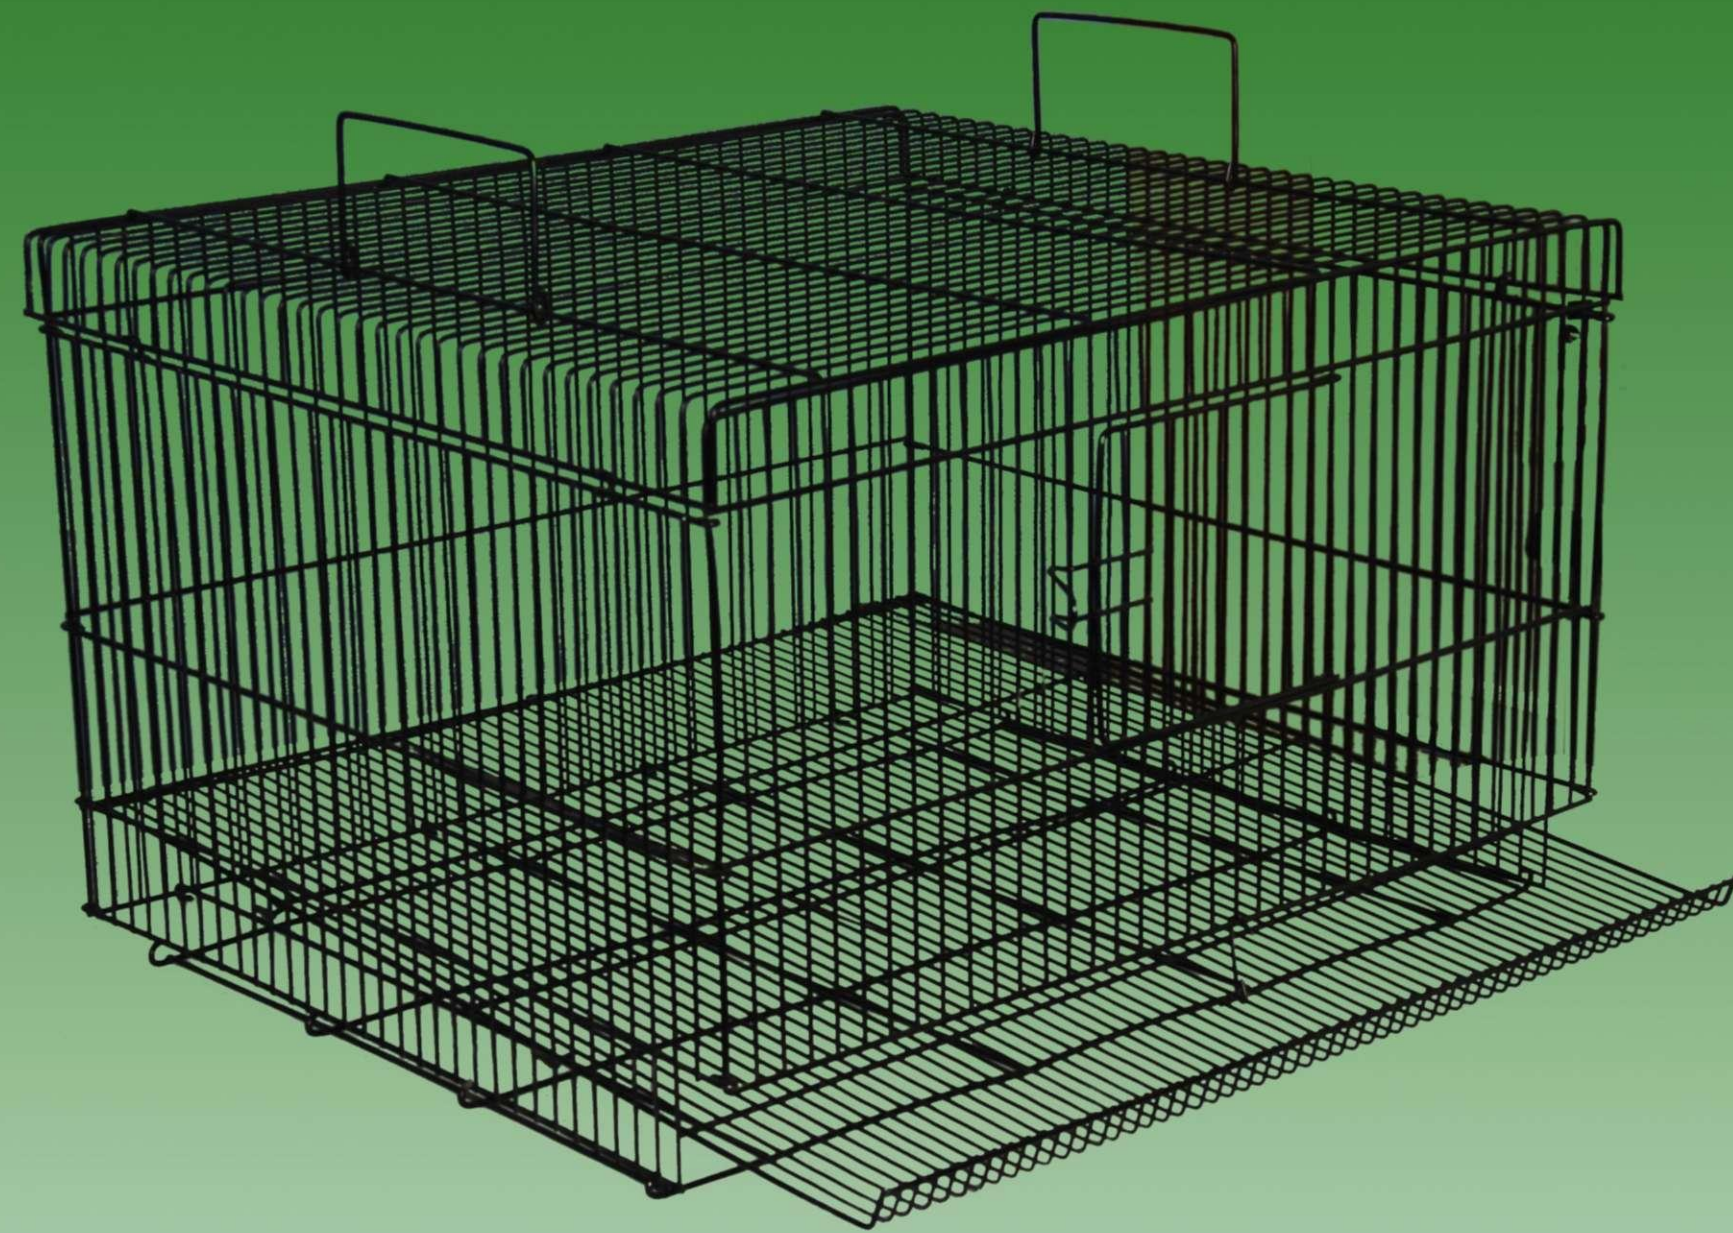

АЛИНА I

390x290x370

АЛИНА I м/п

290x230x280

АЛИНА II

390x290x430

АЛИНА II м/п

290x230x420

САКВОЯЖ II

390x290x410

ФИГУРНАЯ Vip

390x290x720

ЮЛИЯ

390x290x530

ДЖУНГАРСКАЯ

ПЕРЕПЕЛИНАЯ

450x410x400